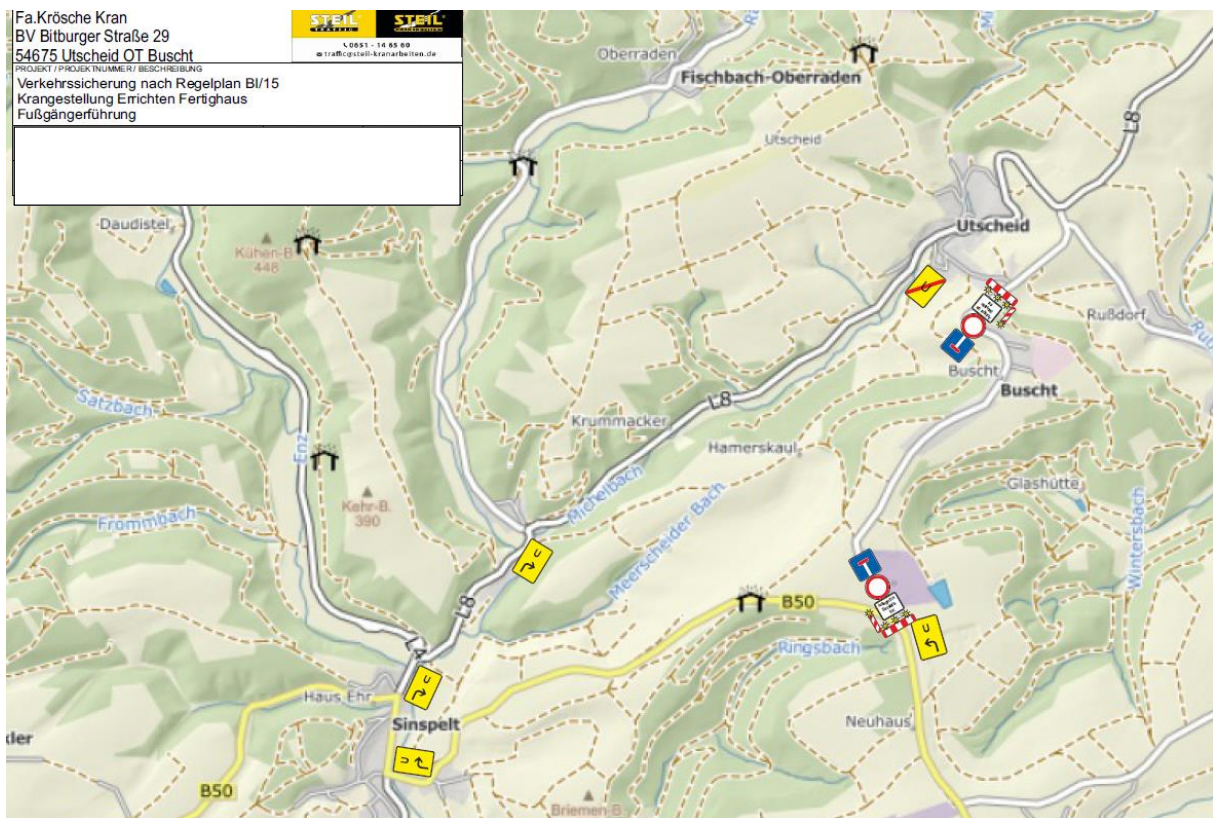

Ortsgemeinde Utscheid, OT Buscht
Vollsperrung am 05.12.2022 bis 06.12.2022

Aufgrund von Kranarbeiten zur Aufstellung eines Hauses wird ein Teil der „**Bitburger Straße 29**“ (K66, Ortsteil Buscht) vom **05.12.2022, 08:00 Uhr bis 06.12.2022, ca. 18:00 Uhr** für den Straßenverkehr **voll gesperrt**. Die Bitburger Straße ist bis zur Baustelle für die Anlieger befahrbar.

Die Umleitungsstrecke wird über die B50 Richtung Sinspelt und die L8 Richtung Utscheid ausgewiesen. Eine entsprechende Umleitungsbeschilderung ist eingerichtet.

Wir bitten um Beachtung.

Straßenverkehrsbehörde der Verbandsgemeindeverwaltung Südeifel
Neuerburg, 24.11.2022